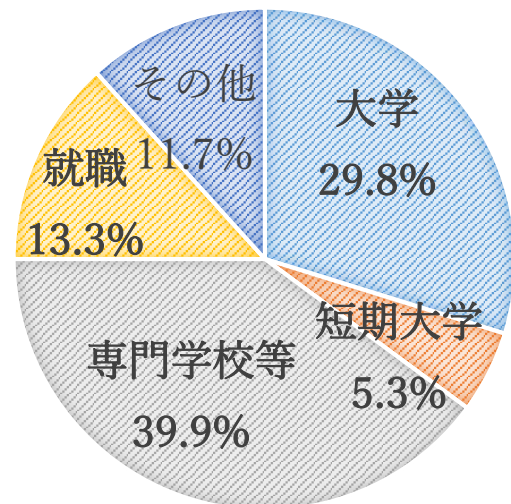

大阪府立福井高等学校

R2 年度現役進路決定率 88%

多様な進路を実現可能

段階的なドリカムシステムで

自分の将来を考え

適性や興味から

自分の色々な可能性を知り

夢の実現の一步となる！

2020年度現役生進路状況

いろいろな選択科目から自分の興味関心に応じた **My 時間割** が作れる ♪

過去 3 年間の進路状況
2017 年度 ~ 2019 年度

【大学】

立命館大 関西大 龍谷大 京都産業大
関西外大 京都外大 摂南大 佛教大
追手門学院大 梅花女子大 大阪産業大
大阪人間科学大 大阪学院大 大阪経済大
大阪芸術大 大阪成蹊大 大阪電気通信大
京都光華大 大阪経済法科大 阪南大
大阪青山大 大手前大 大谷大 藍野大
行岡医療大など