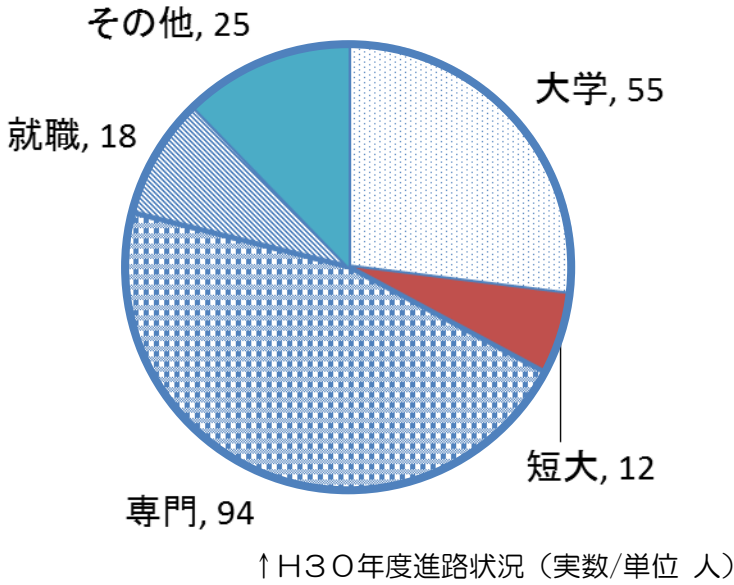

大阪府立福井高等学校

H30年度現役進路決定率

88%!

多様な進路を実現!

ドリカム授業で、色々な可能性を考え、
 選択科目から自分の興味関心に応じた
My 時間割をつくれるから…
 自分に合った進路を見つけ
 実現できる!

過去5年間の進路状況

平成26(2014)年度~30(2018)年度

【4年制大学】 大阪教育大学 関西大 立命館大
 同志社大 京都産業大 龍谷大 大阪経済大
 摂南大 阪南大 追手門学院大 桃山学院大 大谷大
 大阪産業大 大阪商業大 花園大 四天王寺大
 大阪経済法科大 京都外国語大 関西外国語大
 森ノ宮医療大 藍野大 千里金蘭大 大阪総合保育大
 びわこ成蹊スポーツ大 大阪芸術大 京都造形芸術大
 京都橘大 京都精華大 長浜バイオ大 大阪工業大
 大阪電気通信大 大和大関西福祉大 大阪人間科学大
 宝塚大学
 をはじめ合計342名