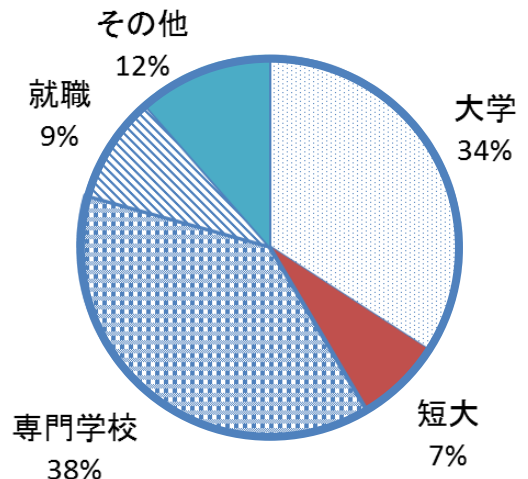

大阪府立福井高等学校

H30年度現役進路決定率

88%!

多様な進路を実現!

ドリカム授業で、色々な可能性を考え、
 選択科目から自分の興味関心に応じた
My 時間割をつくれるから…
 自分に合った進路を見つけ
 実現できる!

過去5年間の進路状況

平成26(2014)年度~30(2018)年度

【4年制大学】 大阪教育大学 関西大 立命館大
 同志社大 京都産業大 龍谷大 大阪経済大
 摂南大 阪南大 追手門学院大 桃山学院大 大谷大
 大阪産業大 大阪商業大 花園大 四天王寺大
 大阪経済法科大 京都外国語大 関西外国語大
 森ノ宮医療大 藍野大 千里金蘭大 大阪総合保育大
 びわこ成蹊スポーツ大 大阪芸術大 京都造形芸術大
 京都橘大 京都精華大 長浜バイオ大 大阪工業大
 大阪電気通信大 大和大関西福祉大 大阪人間科学大
 宝塚大学
 をはじめ合計342名

【短期大学】

平安女学院短大 関西外国語短大 武庫川女子大短大 をはじめ合計73名

【就職】

茨木市農協 高槻市農協 高槻市消防
 大阪府警察 名糖運輸 資生堂ホネケーキ
 クラシエフーズ イニシオフーズ 河村化工
 明治サービス 藍野病院 リブマックス
 マルヤス をはじめ合計92名

【専門学校】

京都第二赤十字看護 大阪医療看護
 京都府医師会看護 京都桂看護 香里ヶ丘看護
 大阪府医師会看護 関西看護 行岡医療技術
 平成リハビリテーション 近畿リハビリテーション学院 大阪医療福祉
 大阪保健福祉 大阪保育福祉 日本メディカル福祉
 大阪子ども 修成建設 トヨタ神戸自動車 日産京都
 自動車 大阪ハイテクノロジー 大阪リゾート&スポーツ 大原簿
 記法律 大阪法律 関西美容 高津理容美容
 駿台観光 上田安子服飾 をはじめ合計379名

↑ 過去5年間の進路状況

大阪府立福井高等学校33期生(2018年度卒) 進路状況(実数)

大学	学部	人数
関西大学	政策創造	1
京都産業大学	経営	1
	経済	1
	法	1
佛教大	現代社会	1
大阪経済大学	経営第1	1
	経営第1	1
関西外国語	英語国際	1
	外国語	1
京都外国語	外国語	5
追手門学院	地域創造	2
	経営	2
	経済	2
	国際教養	4
大谷	文	3
	教育	1
京都光華大学	健康科	1
阪南大学	国際コミュニケーション	1
神戸国際大学	経済経営	2
摂南大学	外国語	1
相愛	人間発達	1
大阪学院大学	経済	1
関西福祉科学大学	社会福祉	2
大阪経済法科大学	経営	2
大阪芸術	芸術	1
大阪産業大学	経営	1
大阪商業	経営	1
	総合経営	1
大阪人間科学大学	医療福祉	1
	人間科学	2
	教育	1
大阪成蹊大学	教育	1
大阪青山大学	健康科	1
大阪芸術	芸術	1
大阪電気通信大学	総合情報	1
大手前大学	総合文化	1
宝塚医療大学	鍼灸	1
梅花女子大学	心理子ども	1
	文化表現学部	1
	看護保健	1
	文化表現	1
藍野大学	理学療法	1
行岡医療大学	理学療法	1
合計		59